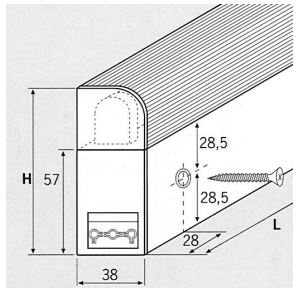

Ein Leuchtenband kann direkt zusammengesteckt werden.