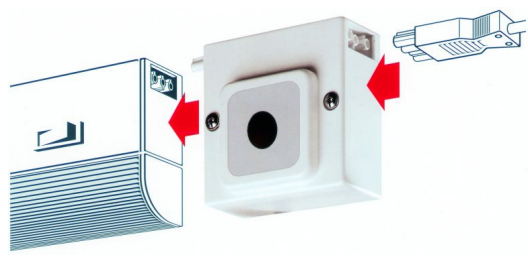

Die Leuchte ist mit dem Steckverbindingssystem MaxiSteck (ST18/3) ausgerüstet.

Der Steckverbinder lässt sich mittels eines Ziehmechanismus herausziehen und verriegeln, und spart damit die Zwischenkupplung ein.

Mit dem MaxiSteck Kabeln werden die Stromeinspeisung und die Zwischenräume erreicht.

Technische Daten:

- 230V Leuchten von 6 - 58 Watt
- festes pulverbeschichtetes Leuchtgehäuse
- 16A Durchgangsverdrahtung mit MaxiSteck
- inkl. Leuchtmittel „Warmweiß“
- lieferbar mit integrierten Steckdosen
- opt. Röhrenabdeckung lieferbar
- opt. auch mit EVG lieferbar (Lieferzeiten beachten!)

Ein Leuchtenband kann direkt zusammengesteckt werden.

Abdeckung als Zubehör erhältlich

Elemente können zwischengesteckt werden

Der Steckverbinder lässt sich mittels eines Ziehmechanismus herausziehen und verriegeln, und spart damit die Zwischenkupplung ein.